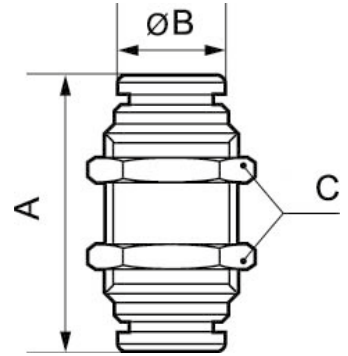

CONEX - METAL PUSH FITTINGS

Bulkhead fitting - RMU TT

Min / Max operating pressure

0 / 15 bar

Min. / Max temperature

-20 / 80 °C

Part number	Dim. A (mm)	Dim. B (mm)	Dim. C (mm)
RMU TT0404	33	9.8	16
RMU TT0606	40	11.6	17
RMU TT0808	41	13.5	20
RMU TT1010	47	15.6	24
RMU TT1212	52	18	27